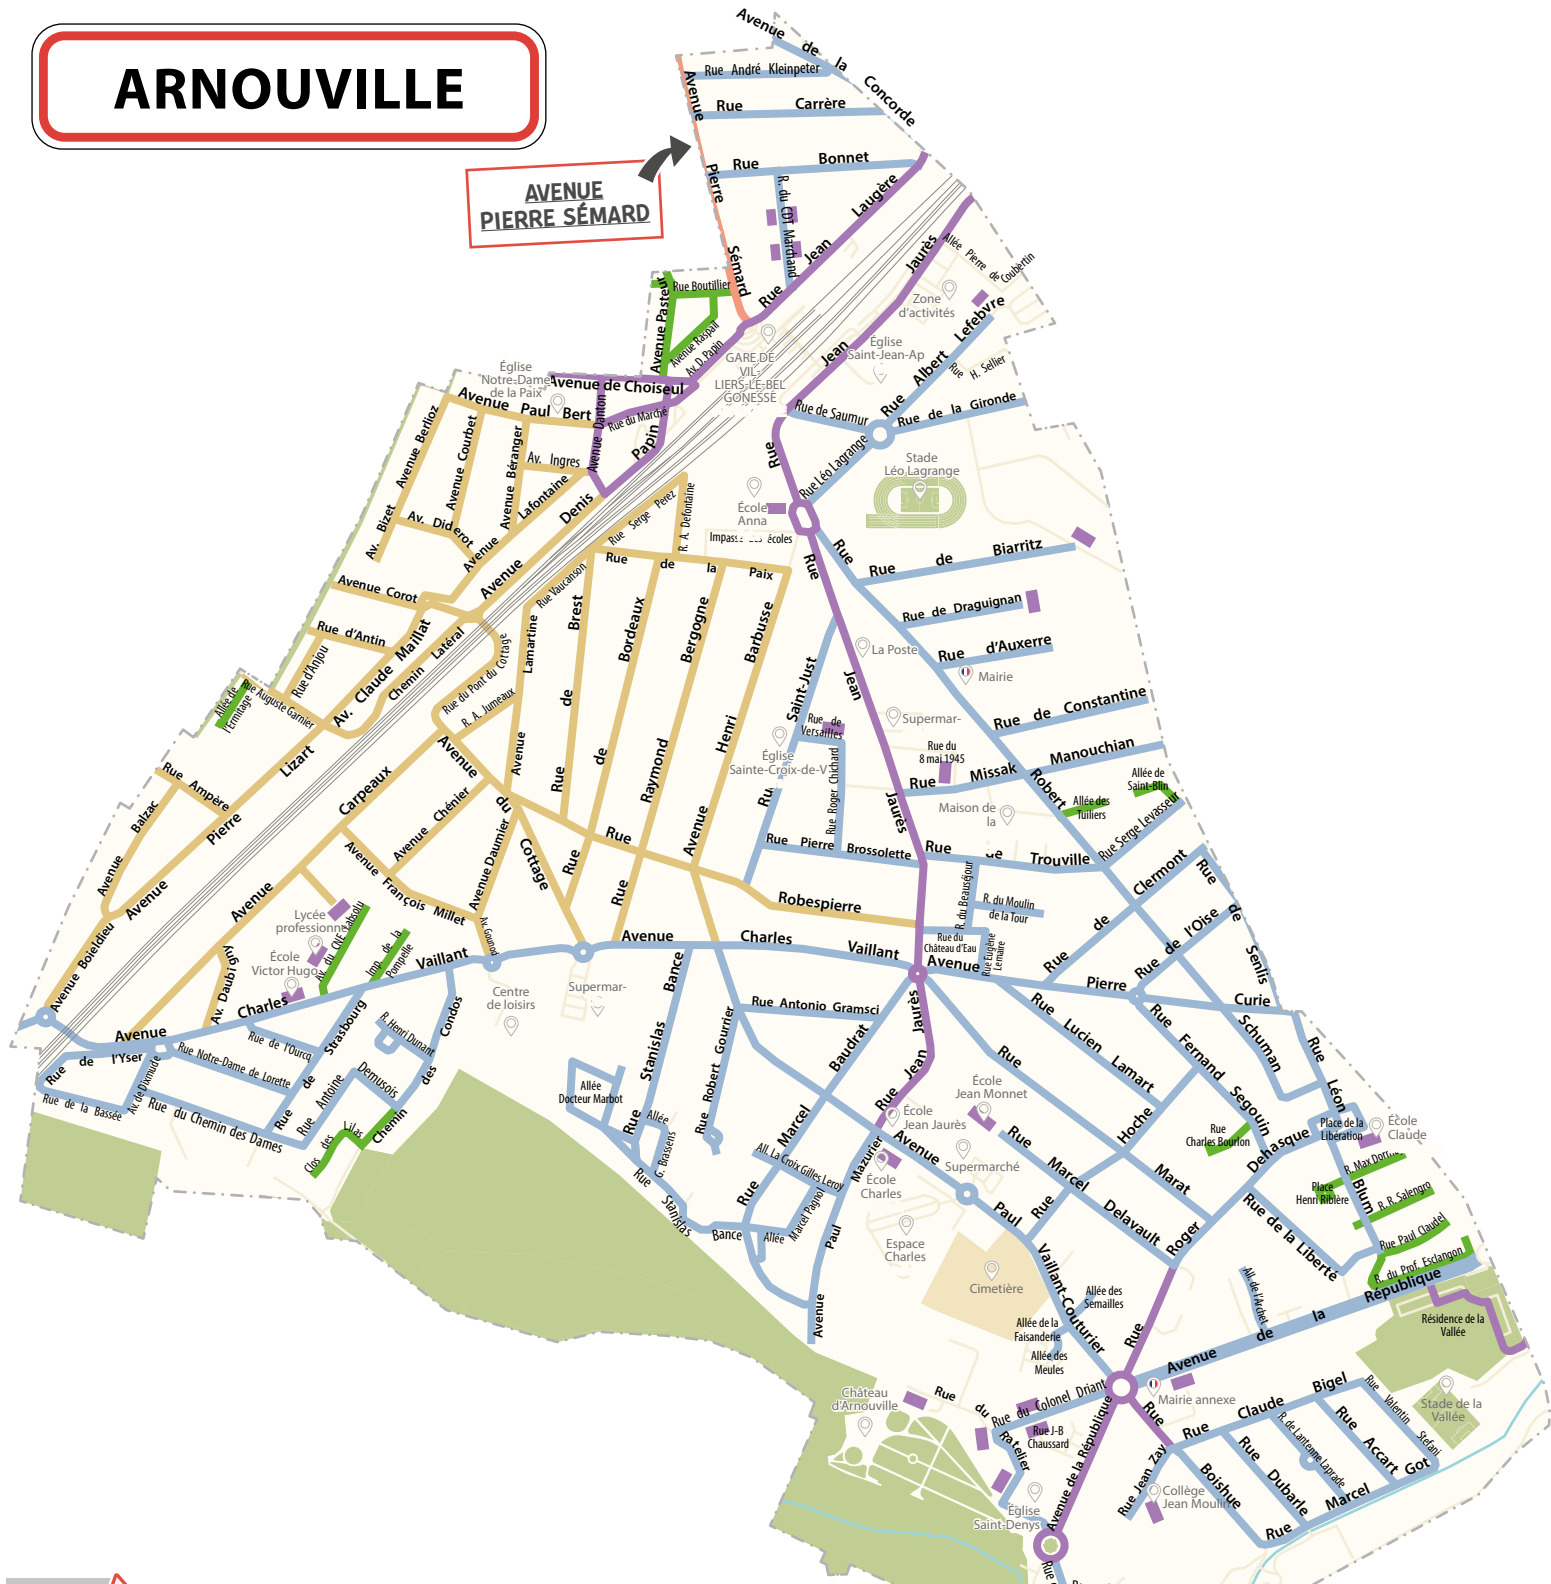

GONESSE & BOUQUEVAL

8-9 OCTOBRE

**TOUT LE MOIS DE DÉCEMBRE
TRIONS LE VERRE POUR**

AFM TELETHON
INNOVER POUR GUÉRIR

ARNOUVILLE

**AVENUE
PIERRE SÉMARD**

**NOUVEAUX JOURS
DE COLLECTE**

LES ORDURES MÉNAGÈRES
Cochez votre jour de collecte selon
LA NOUVELLE CARTE.